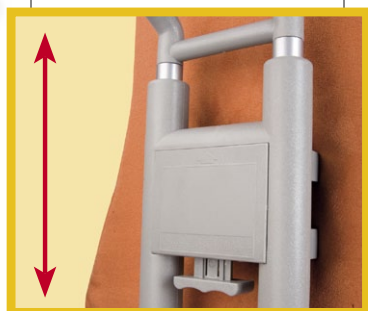

Univerzální kolečko
pro koberce i tvrdé
podlahy (standard)

Kluzáky
kód **GL**

Vyšší píst a výškově stavitelný kruh
kód **VPK**

ACTIKID

SPOLURŮST JE EKONOMICKÝ - PŘEDPOKLÁDANÁ ŽIVOTNOST

Však to znáte – každý rok musíte kupovat nové džíny, boty, trička, protože jsou děti zase o pár centimetrů větší. Těšíte se, že Vám děti rostou, ale často to vyprázdňuje peněženku. Actikid roste s Vaším dítětem a tím opravdu spoříte peníze. Naše výrobky mají samozřejmě vysokou kvalitu a tím je možno je používat velmi dlouho. Rozhodněte se sami.

18 let

4 roky

NASTAVENÍ VÝŠKY OPĚRADLA
přesně podle postavy
6 pozic / rozsah 11cm

-49cm

Nastavitelná výška
opěradla
až 49 cm

Nastavitelná
výška sedáku
36 až 49 cm

36-49cm

Nastavitelná hloubka sezení
28 až 41 cm