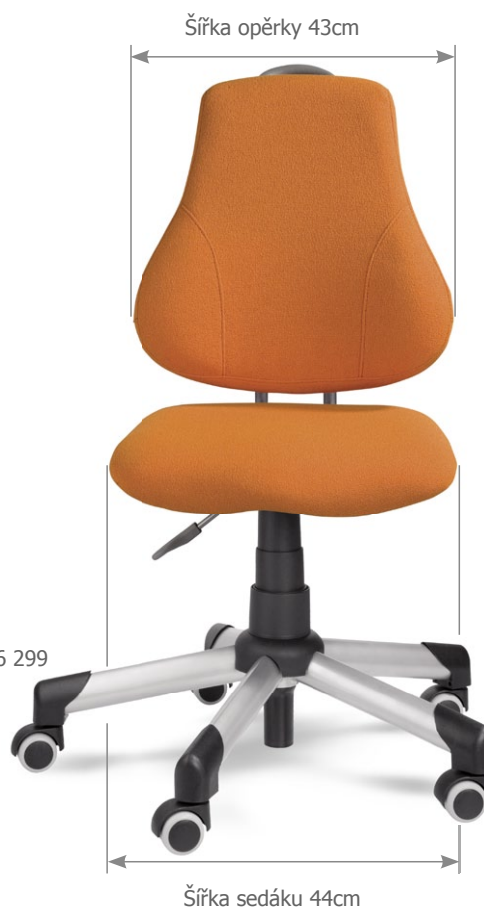

KIDS

03/2012

ACTIKID

dětská rostoucí židle

mayer^{CZ}
Sitzmöbel

ROSTOUCÍ ŽIDLE
- ZÁKLAD DĚTSKÉHO POKOJE

DÍTĚ ROSTE
- ŽIDLE TAKÉ

Víte, jaký je nejdůležitější „nábytkářský“ rozdíl mezi dospělým a dítětem? To je jednoduché – dítě roste. Jaký nábytek je tedy vhodný do dětského pokoje? Je to jasné – rostoucí! Kvalitní rostoucí židle se přizpůsobí vašemu dítěti ve věku od 4 do 18 let!

2428 20

2428 12 ECO

KREATIVNÍ INTERIÉR - IDEÁLNÍ PROSTŘEDÍ

Dvě základní potahové kombinace – modrošedá pro kluky a oranžovočervená pro holky. Dalšíh pět kombinovaných čalounění pomůže doladit kreativní interiér dětského pokoje. Nebo jednobarevný potah ze vzorníku – lze použít cca 80 potahových materiálů!