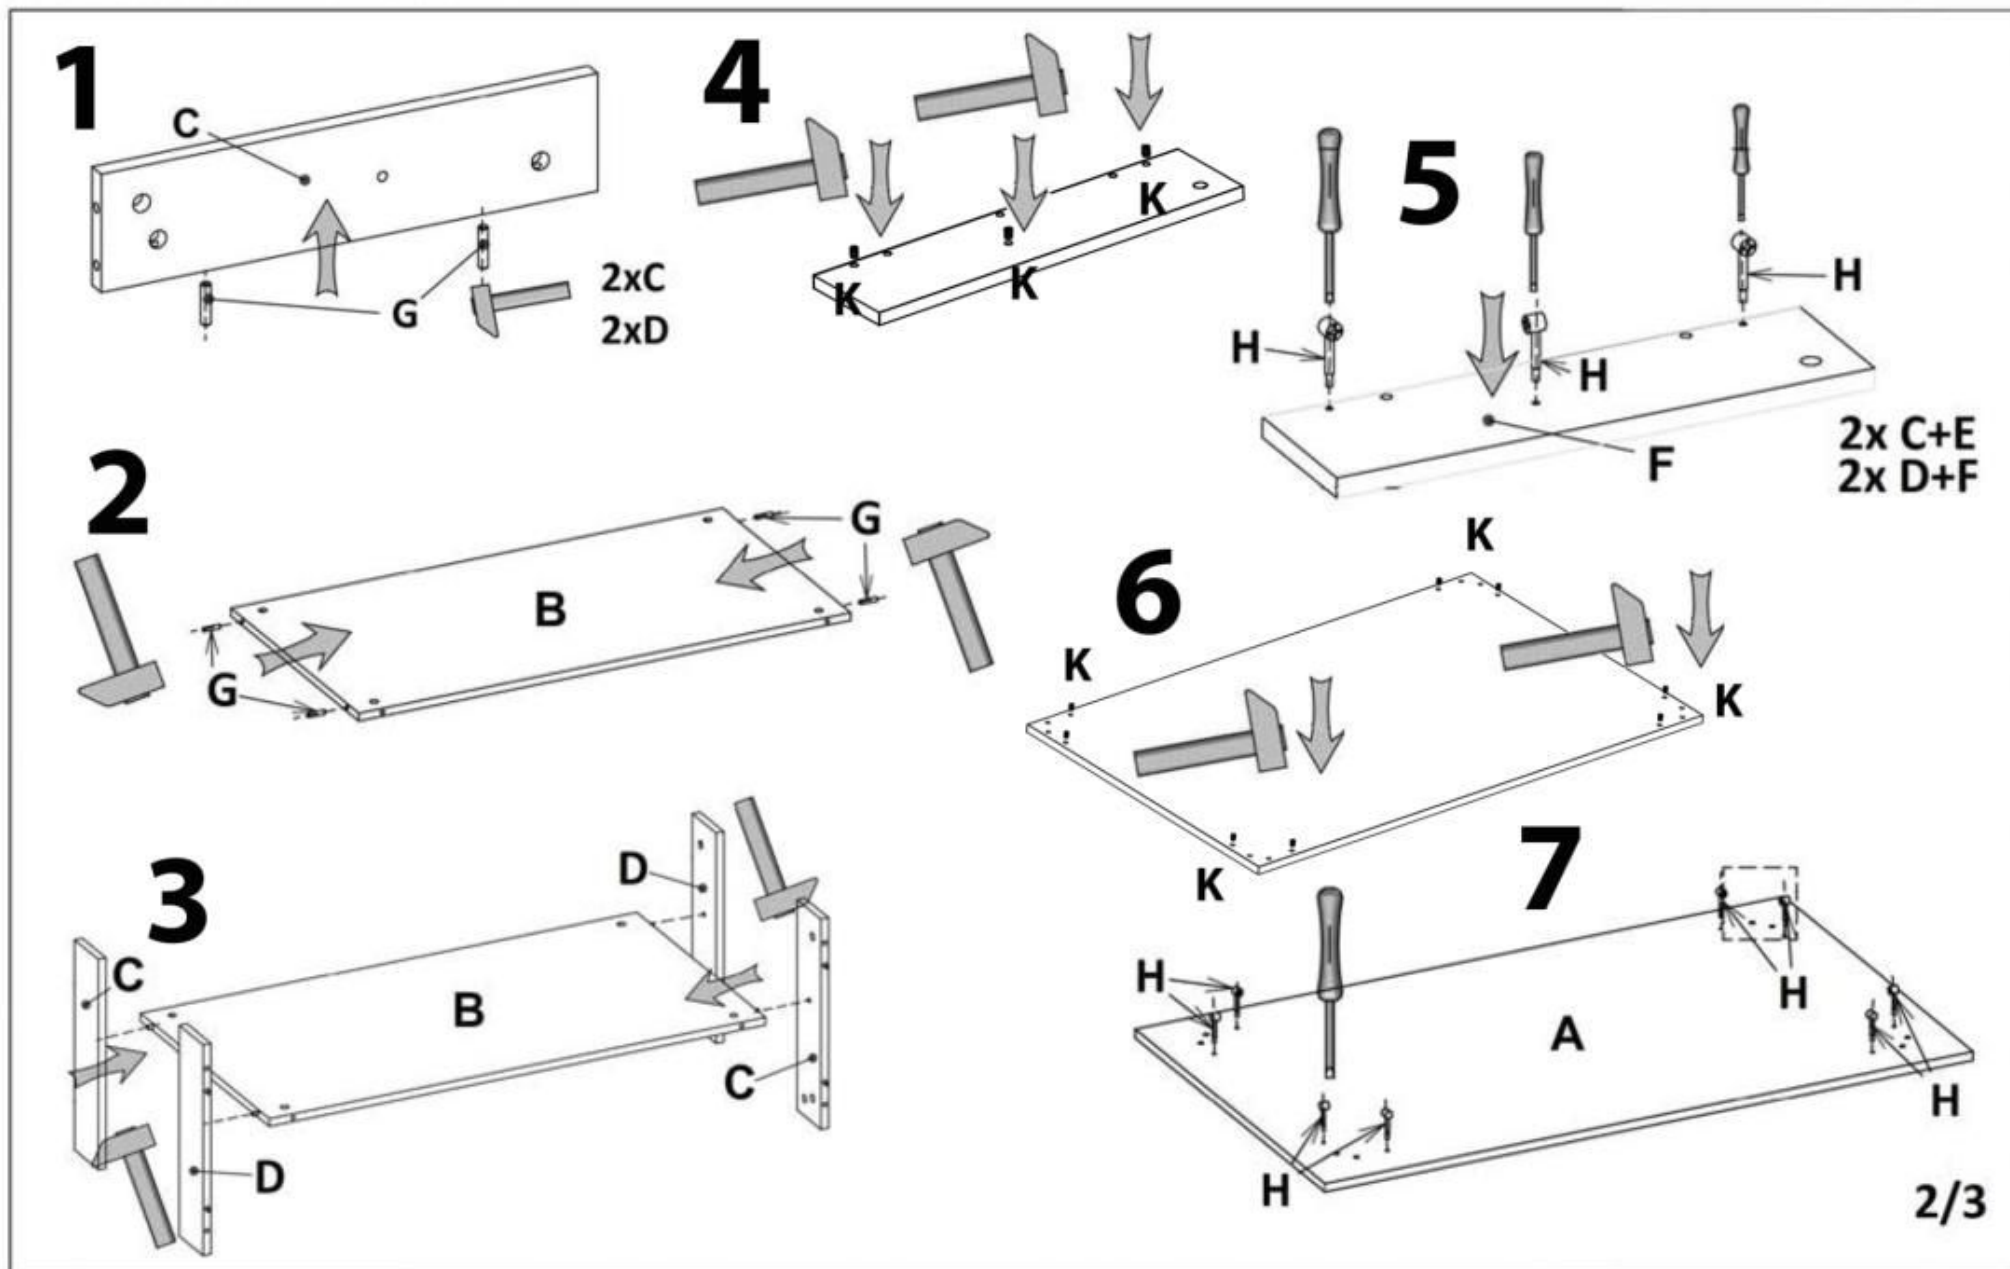

KWADRO KWADRAT

HALMAR Sp. z o.o.

ul. Centralnego Okręgu Przemysłowego 2, 37-450 Stalowa Wola, POLSKA / POLAND
tel. +48 15 843 28 10, fax: +48 15 842 19 57, e-mail: office@halmar.com.pl