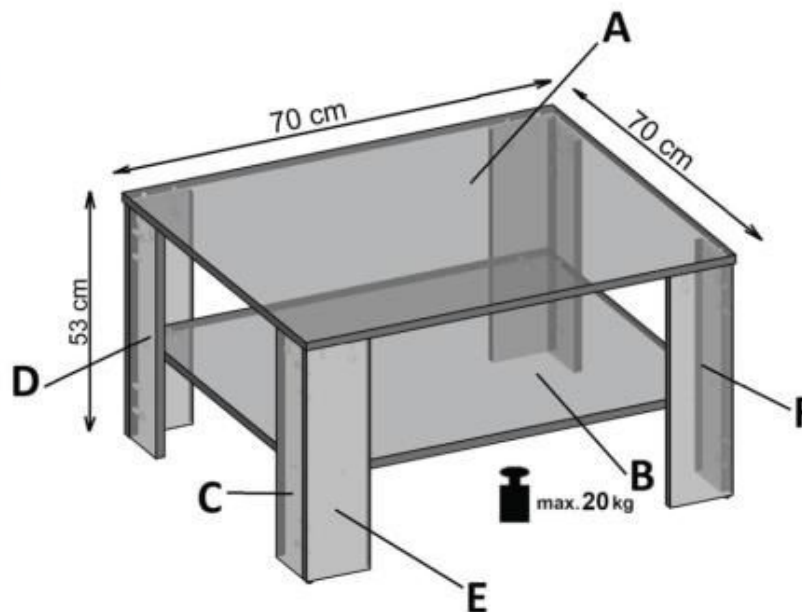

KWADRO KWADRAT

Maximální nosnost stolu je 20 kg. Nepokládejte na stůl těžké věci.

Nenechávejte stůl ve vlhkých prostorách. Výrobek by měl být používán v souladu s určeným účelem.

K čištění povrchu používejte čisticí prostředky k tomu určené. Plastové části lze čistit běžně dostupnými neabrazivními čisticími prostředky určenými na plastové povrchy.

Demontáž kteréhokoli prvku konferenčního stolku může způsobit nestabilitu stolu. Opravovat nebo nahrazvat komponenty může pouze vyškolená osoba.

A		1
B		1
C		2
D		2
E		2
F		2
G		20
H		20
I		20
J		4
K		20