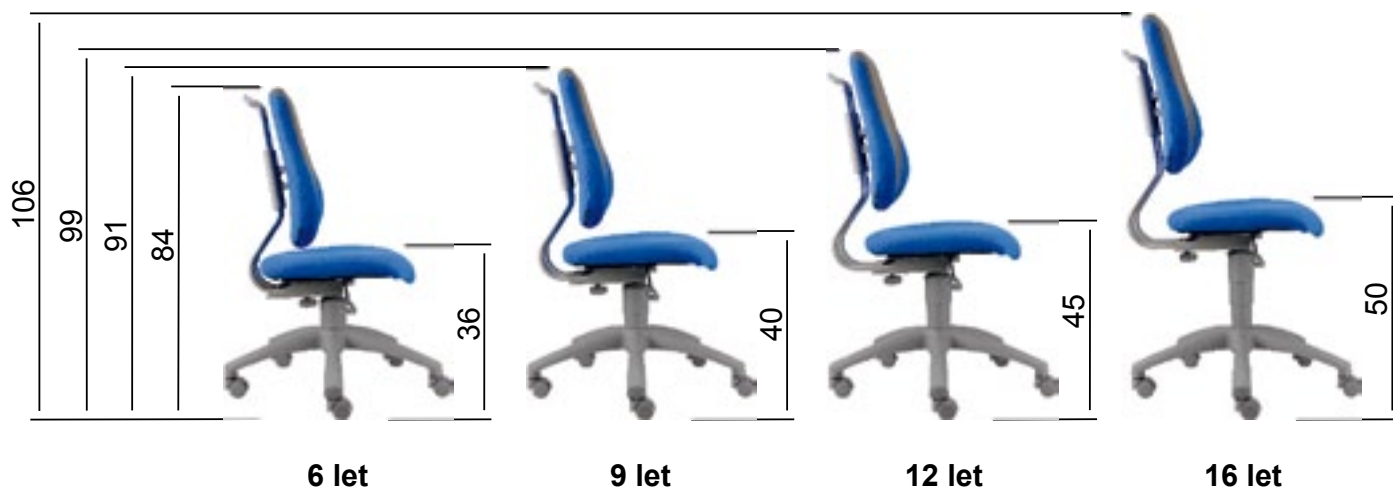

DĚTSKÁ ROSTOUCÍ ŽIDLE.

pro školáky každého věku
(doporučujeme pro děti 6-16 let). Hloubkově
i výškově stavitelná opěrka zad, výškově
stavitelný sedák. Možnost přidání pevných
područek. Nosnost 100 kg.

Hmotnost 10 Kg
balení 0,13 m³
šířka sedáku 46 cm

ZÁRUKA
5
LET

„výborná ergonomie sezení“

FUXO

široká
paleta
barevných
kombinací

S-line

V-line

Melino 7

Melino 18