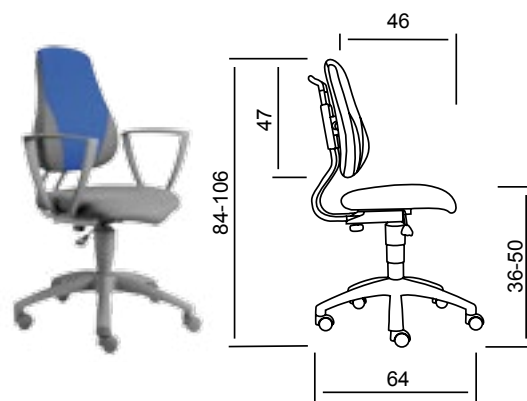

DĚTSKÁ ROSTOUCÍ ŽIDLE.

pro školáky každého věku
(doporučujeme pro děti 6-16 let). Hloubkově
i výškově stavitelná opěrka zad, výškově
stavitelný sedák. Možnost přidání pevných
područek. Nosnost 100 kg.

Hmotnost 10 Kg
balení 0,13 m³
šířka sedáku 46 cm

ZÁRUKA
5
LET

„výborná ergonomie sezení“

FUXO

široká
paleta
barevných
kombinací

S-line

V-line

Melino 7

Melino 18