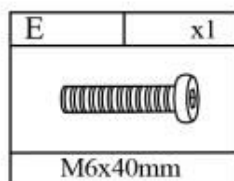

# CAMILA

HALMAR Sp.żo.o

ul. Centralnego Okregu Przemyslowego 2,37-450 Stalowa Wola, POLSKA/POLAND  
tel.+48 15 483 28 10, fax: +48 15 842 19 57, e-mail: office@halmar.com.pl

v.1

1/2

1

2