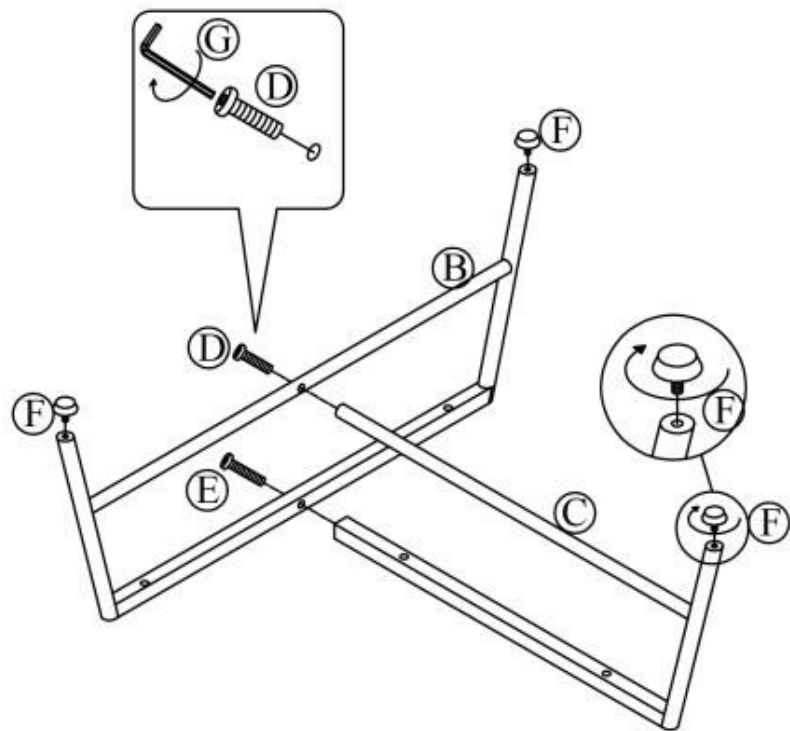

# CAMILA

HALMAR Sp.żo.o

ul. Centralnego Okregu Przemyslowego 2,37-450 Stalowa Wola, POLSKA/POLAND  
tel.+48 15 483 28 10, fax: +48 15 842 19 57, e-mail: office@halmar.com.pl

v.1

1/2

1

2