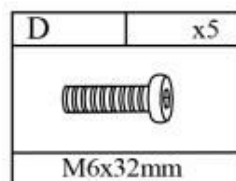

# CAMILA

HALMAR Sp.żo.o

ul. Centralnego Okregu Przemyslowego 2,37-450 Stalowa Wola, POLSKA/POLAND  
tel.+48 15 483 28 10, fax: +48 15 842 19 57, e-mail: office@halmar.com.pl

v.1

1/2

1

2